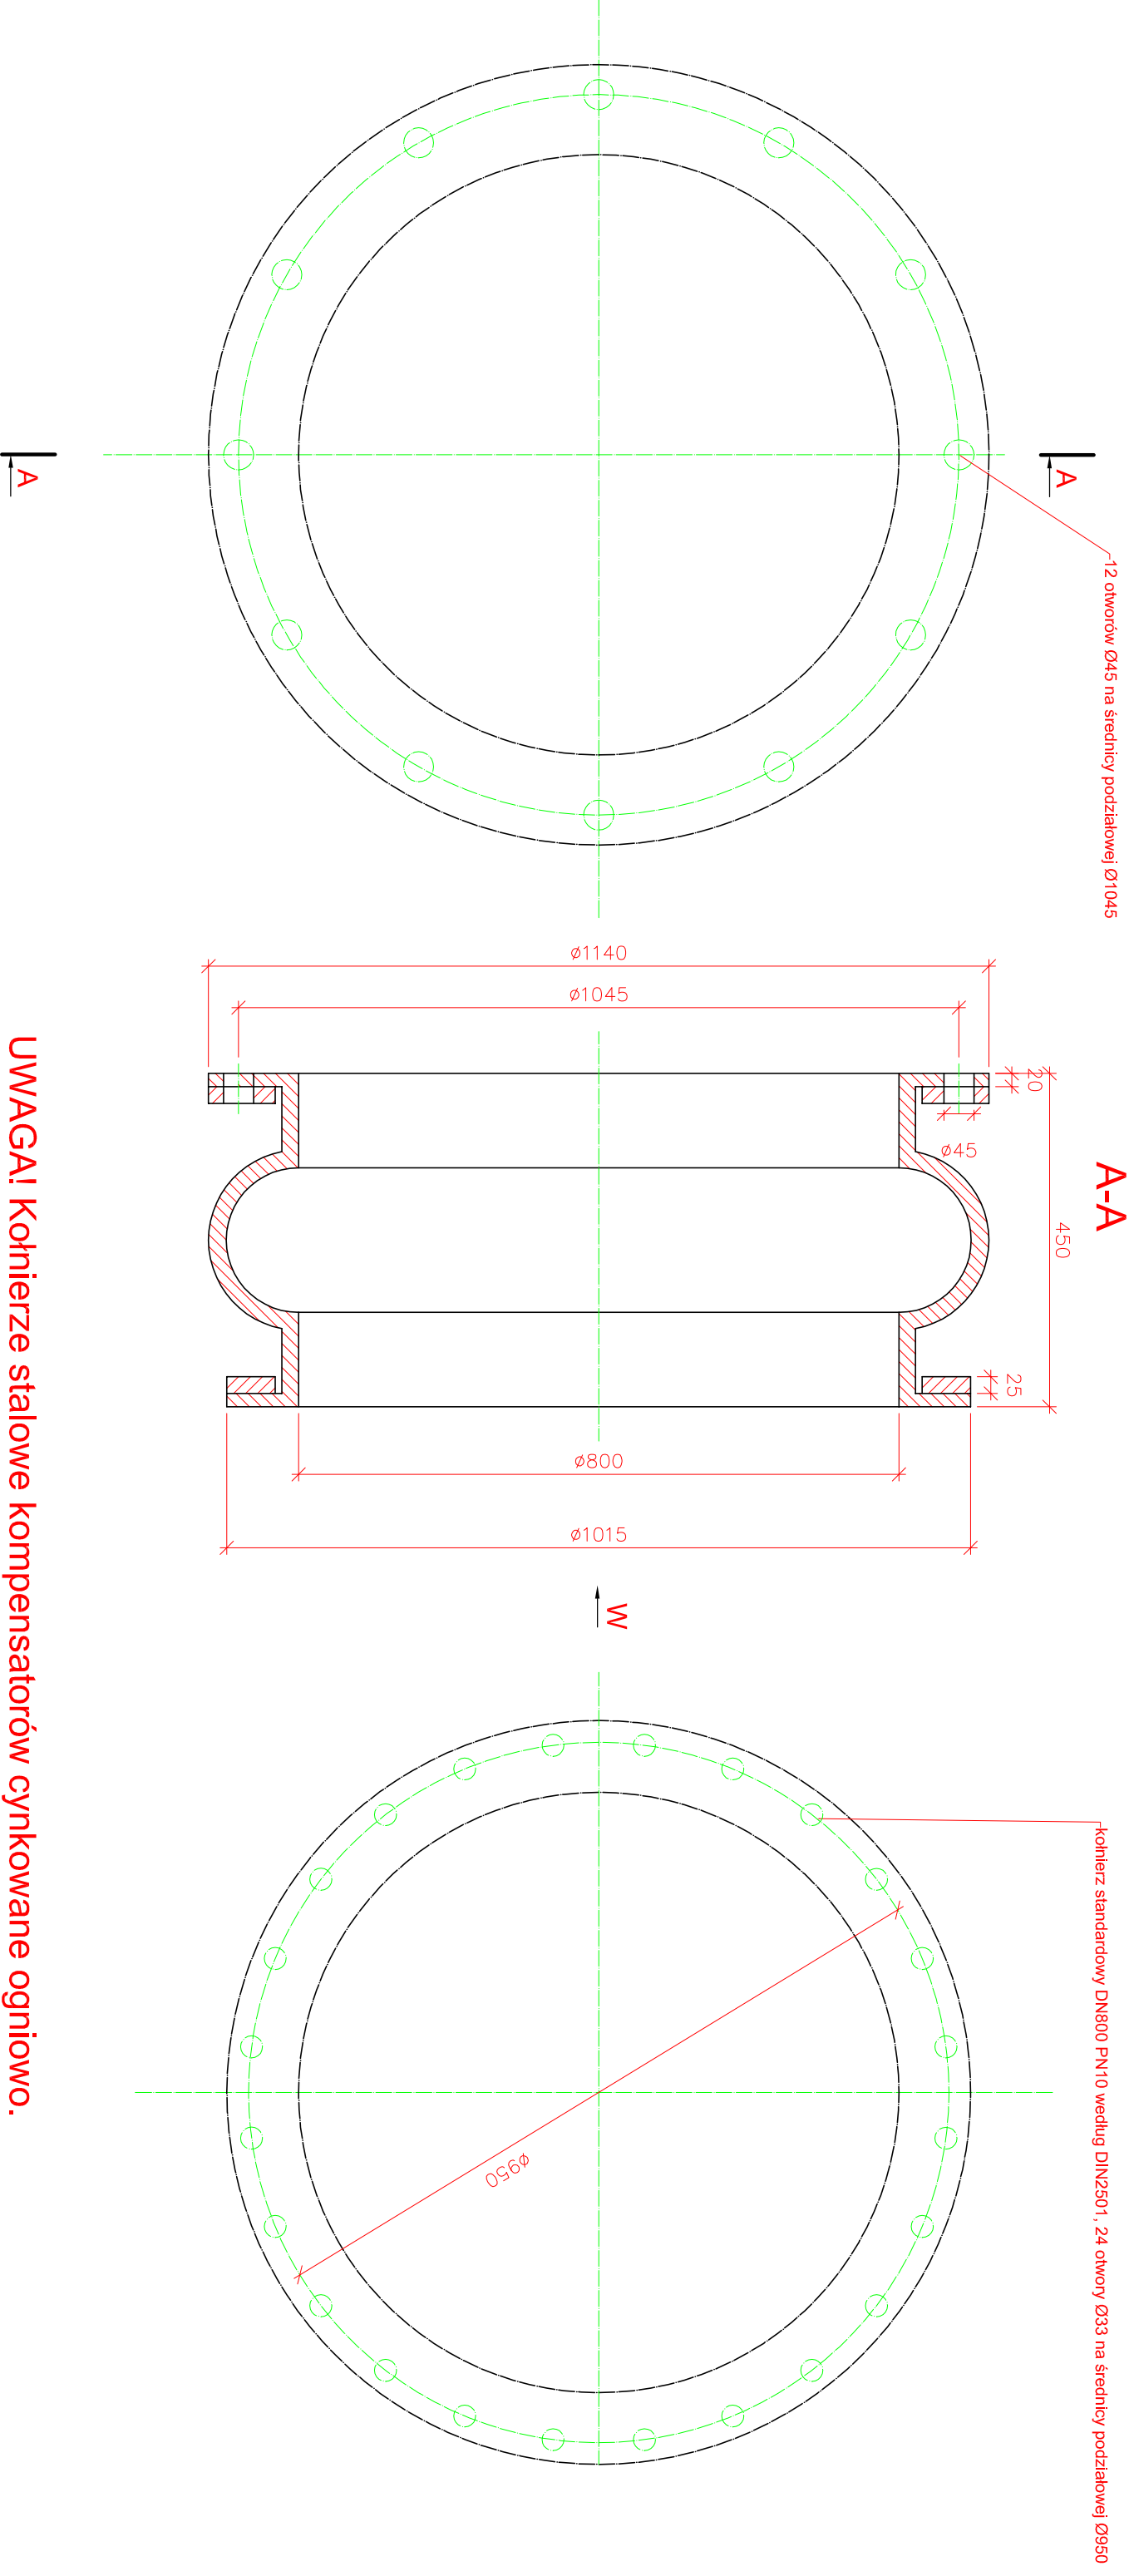

Kompensator gumowo stalowy DN800 PN10

UWAGA! Kołnierze stalowe kompensatorów cynkowane ogniowo.